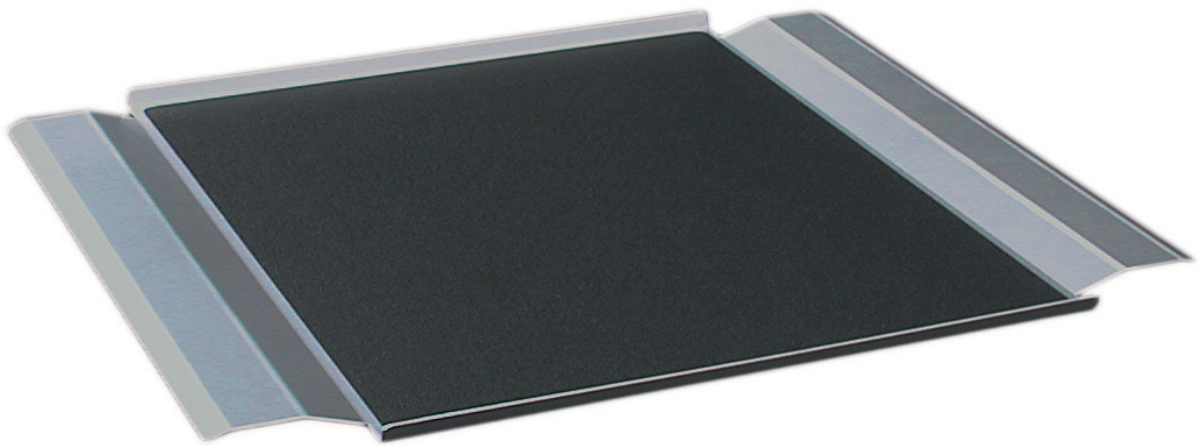

MOOBEL

## Design moobel, 2004

Breite 44 cm  
Tiefe 39 cm  
Gewicht 0.6 kg

Das Tablett ist ein Servierbrett, aus eloxiertem Aluminium, es wird mit einer Antirutschbeschichtung beschichtet. In Kombination mit dem Hocker LOWmax und LOWmax small kann man es als Beistelltisch benutzen.