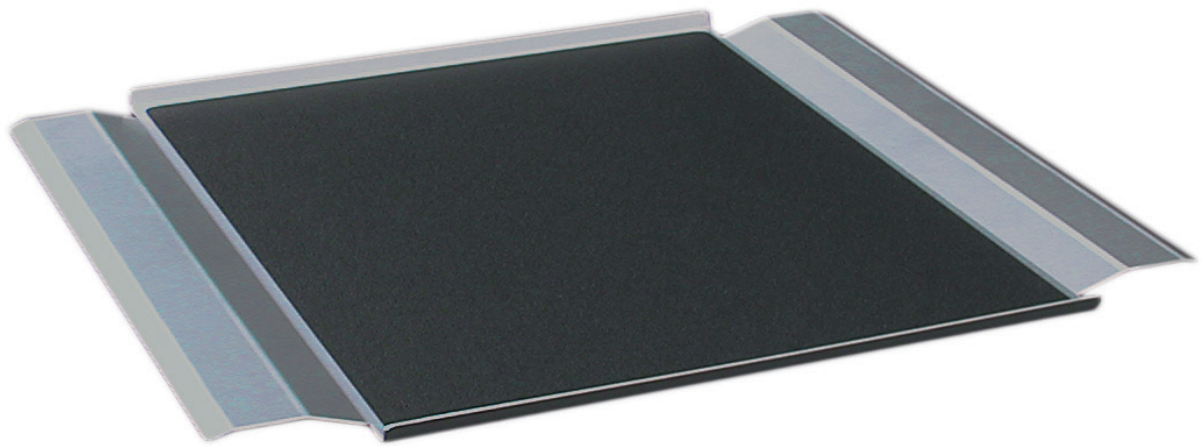

MOOBEL

Tablett[®]

Design moobel, 2004

Breite 44 cm
Tiefe 39 cm
Gewicht 0.6 kg

Das Tablett ist ein Servierbrett, aus eloxiertem Aluminium, es wird mit einer Antirutschbeschichtung beschichtet. In Kombination mit dem Hocker LOWmax und LOWmax small kann man es als Beistelltisch benutzen.