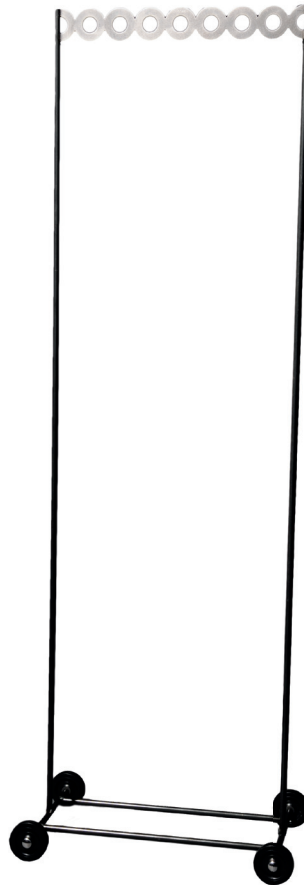

MOOBEL

KAMERAD®

Design Neue Werkstatt, 1999

Höhe	163 cm
Länge	55 cm
Breite	35 cm
Gewicht	5.5 kg

Der KAMERAD ist eine fahrbare Garderobe. Für jeden Wochentag hat es einen Bügelplatz.

Das Stahlrohr ist mit einem Hartöl behandelt, der obere Teil aus Inox und mit einem Wachs geschützt.