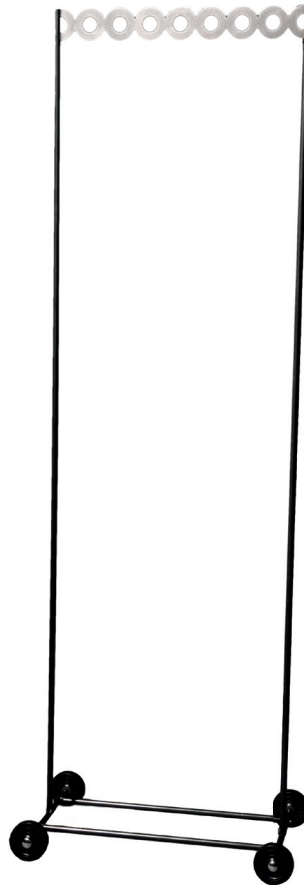

MOOBEL

## Design Neue Werkstatt, 1999

Höhe	163 cm
Länge	55 cm
Breite	35 cm
Gewicht	5.5 kg

Der KAMERAD ist eine fahrbare Garderobe. Für jeden Wochentag hat es einen Bügelplatz.

Das Stahlrohr ist mit einem Hartöl behandelt, der obere Teil aus Inox und mit einem Wachs geschützt.